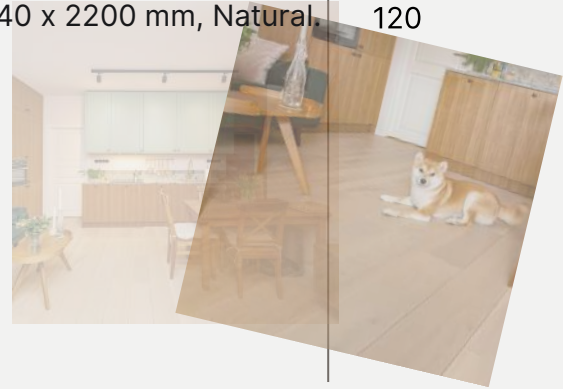

REFERENCE LIST

PATTERN - PLANK

VOLUME/
SQM

20. Plank Click, Invisible.

// Krakow, Poland, 2024 // Private Townhouse

112

21. 3-layer Click Plank Hardwood Flooring, 15,5/4 x 240 x 2200 mm, Natural.

// Oslo, Norway, 2024 // Private Apartment

120