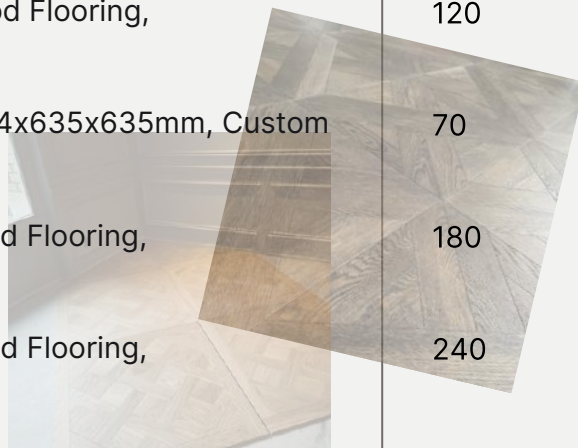

// Lione, France, 2023 // Private Villa.

120

70

180

240

PATTERN - PLANK // DECKING

VOLUME/
SQM

1. Decking G&G, Velvet, Thermo Ash, 19x120x2000 mm.